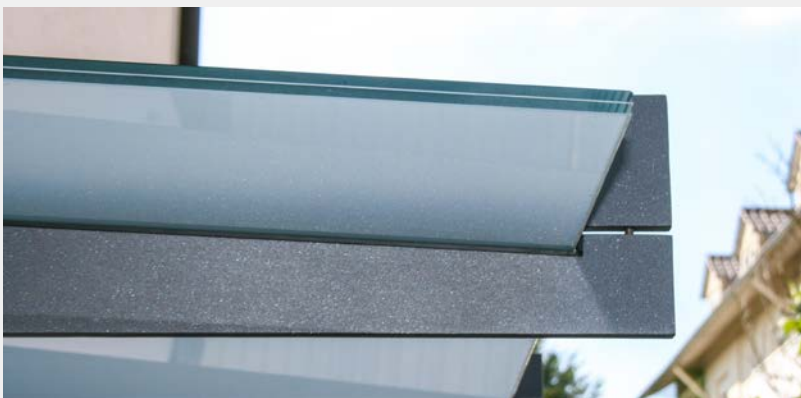

- Dacheindeckung: VSG 12 mm klar oder matte Folie
- es wird über der Haustür nur eine geringe Wandhöhe von 200 mm bzw. 250 mm benötigt
- baubar bis Breite 3000 mm, Tiefe 1075 mm bzw. 1050 mm
- in allen RAL- sowie Feinstruktur-Farben erhältlich