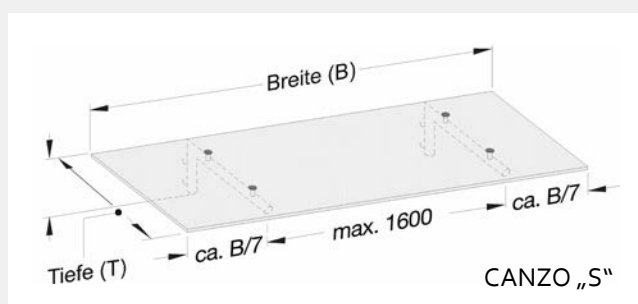

- Dacheindeckung: VSG / TVG klar oder matte Folie
- baubar bis Breite 3300 mm (bei entspr. Tiefe)
- weitere Größen auf Anfrage

Edelstahl-Zugstabsystem

CANZO

Das Glasvordach CANZO „H“ und „S“ besteht aus einer 16 mm dicken VSG-TVG-Scheibe, die durch zwei Edelstahl-Konsolen gehalten wird.

- Dacheindeckung: VSG, klare oder matte Folie
- baubar bis Breite 2000 mm, Tiefen 1000 / 1200 / 1400 mm
- CANZO „S“: bei dieser Version befindet sich die VSG-Scheibe über den Edelstahl-Konsolen

Segment-Bauweise