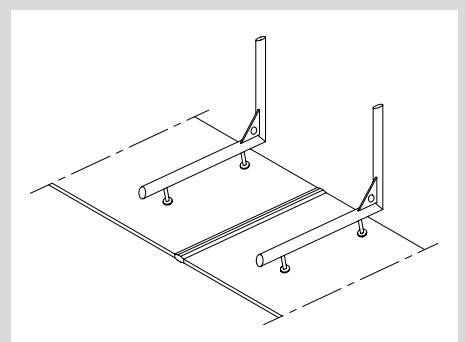

- Dacheindeckung: VSG, klare oder matte Folie
- baubar bis Breite 2000 mm, Tiefen 1000 / 1200 / 1400 mm
- CANZO „S“: bei dieser Version befindet sich die VSG-Scheibe über den Edelstahl-Konsolen

Segment-Bauweise

Durch das Koppeln von Einzel-Segmenten können beliebig lange Dächer hergestellt werden (zum Beispiel Schaufensterüberdachungen). Die Kopplung der Segmente erfolgt durch ein H-Profil.

verstellbarer Wandanschluss