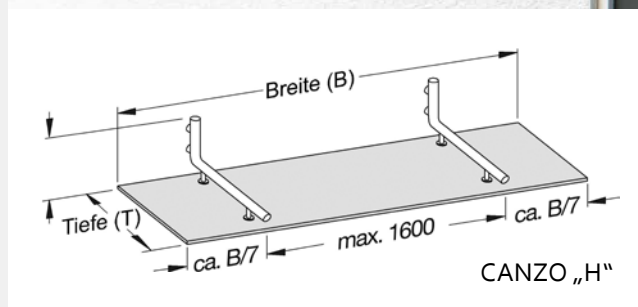

- Dacheindeckung: VSG / TVG klar oder matte Folie
- baubar bis Breite 3300 mm (bei entspr. Tiefe)
- weitere Größen auf Anfrage

Edelstahl-Zugstabsystem

CANZO

Das Glasvordach CANZO „H“ und „S“ besteht aus einer 16 mm dicken VSG-TVG-Scheibe, die durch zwei Edelstahl-Konsolen gehalten wird.

- Dacheindeckung: VSG, klare oder matte Folie
- baubar bis Breite 2000 mm, Tiefen 1000 / 1200 / 1400 mm
- CANZO „S“: bei dieser Version befindet sich die VSG-Scheibe über den Edelstahl-Konsolen

Segment-Bauweise