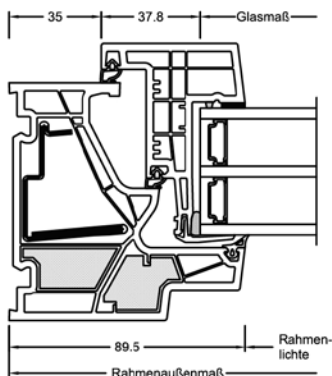

I-tec Verriegelung

I-tec Verglasung

I-tec Lüftung

KF 500

So viel technisches Know-How in einem Fenster bietet nur KF 500. Neben der I-tec Verglasung, der Rundum-Verklebung der Glasscheibe mit dem Fensterrahmen, ist KF 500 standardmäßig mit der konkurrenzlosen I-tec Verriegelung ausgestattet. Integrierte Klappen drücken beim Verriegeln an allen Seiten in das Rahmeninnere und machen ein Aushebeln der Fenster quasi unmöglich. Auf Wunsch kann KF 500 auch noch mit der I-tec Lüftung, einem im Rahmen integrierten Lüftungssystem ausgestattet werden. Jeder Raum kann damit bedarfsgerecht gelüftet werden.

Schnitte

Senkrecht

Waagrecht

Stulp

Werte

Glasaufbau	GC	AH	Beschichtung	Ug	g	Uf	Psi	Uw	Zeugnis Wärme	Rw	C	Ctr	Zeugnis Schall
4b/18Ar/4/18Ar/b4	3N2	Iso	light	0,5	54%	0,93	0,032	0,69	JA	35	-2	-6	JA
			SolarXPlus	0,5	60%	0,93	0,032	0,69	JA	35	-2	-6	JA
		Alu	light	0,5	54%	0,93	0,071	0,79	JA	35	-2	-6	JA
			SolarXPlus	0,5	60%	0,93	0,071	0,79	JA	35	-2	-6	JA
6b/18Ar/4/16Ar/b4	33U	Iso	light	0,5	54%	0,93	0,032	0,69	JA	39	-2	-7	JA
			SolarXPlus	0,5	59%	0,93	0,032	0,69	JA	39	-2	-7	JA
		Alu	light	0,5	54%	0,93	0,071	0,79	JA	39	-2	-7	JA
			SolarXPlus	0,5	59%	0,93	0,071	0,79	JA	39	-2	-7	JA
4b/16Ar/4/15Ar/ b44.2(VSG-S)	34N	Iso	light	0,6	54%	0,93	0,032	0,76	JA	42	-2	-7	JA
			SolarXPlus	0,6	60%	0,93	0,032	0,76	JA	42	-2	-7	JA
		Alu	light	0,6	54%	0,93	0,071	0,87	JA	42	-2	-7	JA
			SolarXPlus	0,6	60%	0,93	0,071	0,87	JA	42	-2	-7	JA
44b.2(VSG-S)/15Ar/ 4/12Ar/b44.2(VSG-S)	3FH	Iso	light	0,7	50%	0,93	0,032	0,84	JA	46*	-2	-6	nein
			SolarXPlus	0,7	55%	0,93	0,032	0,84	JA	46*	-2	-6	nein
		Alu	light	0,7	50%	0,93	0,071	0,94	JA	46*	-2	-6	nein
			SolarXPlus	0,7	55%	0,93	0,071	0,94	JA	46*	-2	-6	nein