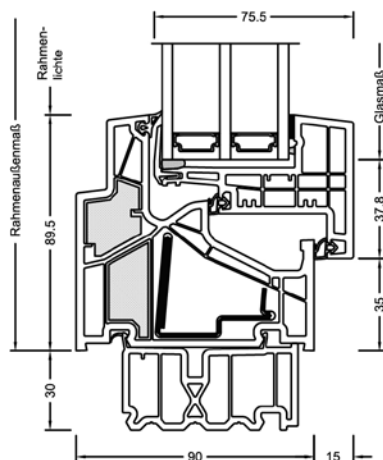

I-tec Verriegelung

I-tec Verglasung

I-tec Lüftung

KF 500

So viel technisches Know-How in einem Fenster bietet nur KF 500. Neben der I-tec Verglasung, der Rundum-Verklebung der Glasscheibe mit dem Fensterrahmen, ist KF 500 standardmäßig mit der konkurrenzlosen I-tec Verriegelung ausgestattet. Integrierte Klappen drücken beim Verriegeln an allen Seiten in das Rahmeninnere und machen ein Aushebeln der Fenster quasi unmöglich. Auf Wunsch kann KF 500 auch noch mit der I-tec Lüftung, einem im Rahmen integrierten Lüftungssystem ausgestattet werden. Jeder Raum kann damit bedarfsgerecht gelüftet werden.

Schnitte

Senkrecht

Waagrecht

Stulp

Werte

Glasaufbau	GC	AH	Beschichtung	Ug	g	Uf	Psi	Uw	Zeugnis Wärme	Rw	C	Ctr	Zeugnis Schall
4b/18Ar/4/18Ar/b4	3N2	Iso	light	0,5	54%	0,93	0,032	0,69	JA	35	-2	-6	JA
			SolarXPlus	0,5	60%	0,93	0,032	0,69	JA	35	-2	-6	JA
		Alu	light	0,5	54%	0,93	0,071	0,79	JA	35	-2	-6	JA
			SolarXPlus	0,5	60%	0,93	0,071	0,79	JA	35	-2	-6	JA
6b/18Ar/4/16Ar/b4	33U	Iso	light	0,5	54%	0,93	0,032	0,69	JA	39	-2	-7	JA
			SolarXPlus	0,5	59%	0,93	0,032	0,69	JA	39	-2	-7	JA
		Alu	light	0,5	54%	0,93	0,071	0,79	JA	39	-2	-7	JA
			SolarXPlus	0,5	59%	0,93	0,071	0,79	JA	39	-2	-7	JA
4b/16Ar/4/15Ar/ b44.2(VSG-S)	34N	Iso	light	0,6	54%	0,93	0,032	0,76	JA	42	-2	-7	JA
			SolarXPlus	0,6	60%	0,93	0,032	0,76	JA	42	-2	-7	JA
		Alu	light	0,6	54%	0,93	0,071	0,87	JA	42	-2	-7	JA
			SolarXPlus	0,6	60%	0,93	0,071	0,87	JA	42	-2	-7	JA
44b.2(VSG-S)/15Ar/ 4/12Ar/b44.2(VSG-S)	3FH	Iso	light	0,7	50%	0,93	0,032	0,84	JA	46*	-2	-6	nein
			SolarXPlus	0,7	55%	0,93	0,032	0,84	JA	46*	-2	-6	nein
		Alu	light	0,7	50%	0,93	0,071	0,94	JA	46*	-2	-6	nein
			SolarXPlus	0,7	55%	0,93	0,071	0,94	JA	46*	-2	-6	nein