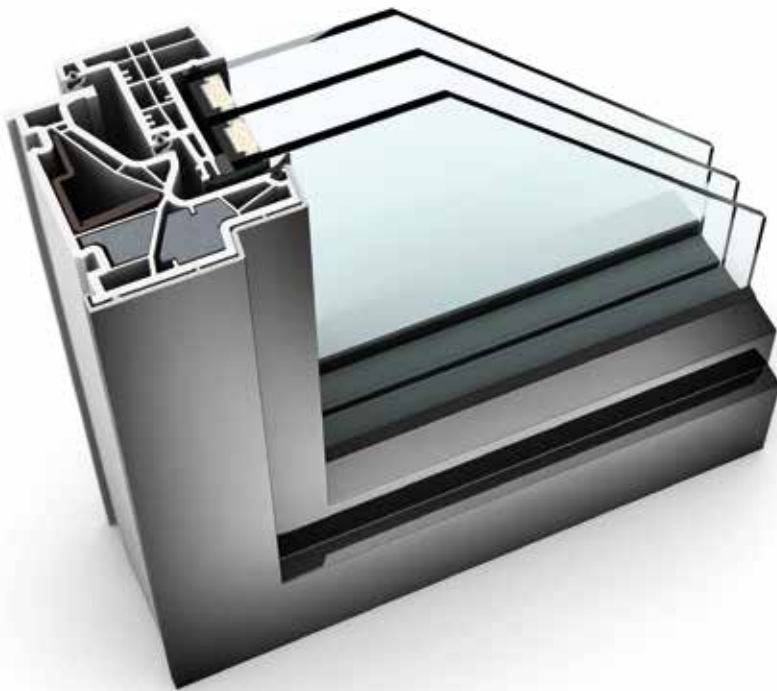

KF 500 KUNSTSTOFF- & KUNSTSTOFF/ALUMINIUM-FENSTER

EIGENSCHAFTEN

	Wärmedämmung	bis $U_w = 0,61 \text{ W/(m}^2\text{K)}$
	Schallschutz	bis 46 dB
	Sicherheit	RC2
	Verriegelung	voll integriert
	Bautiefe	90/93 mm

I-tec Verriegelung

I-tec Verglasung

I-tec Lüftung

KF 500

So viel technisches Know-How in einem Fenster bietet nur KF 500. Neben der I-tec Verglasung, der Rundum-Verklebung der Glasscheibe mit dem Fensterrahmen, ist KF 500 standardmäßig mit der konkurrenzlosen I-tec Verriegelung ausgestattet. Integrierte Klappen drücken beim Verriegeln an allen Seiten in das Rahmeninnere und machen ein Aushebeln der Fenster quasi unmöglich. Auf Wunsch kann KF 500 auch noch mit der I-tec Lüftung, einem im Rahmen integrierten Lüftungssystem ausgestattet werden. Jeder Raum kann damit bedarfsgerecht gelüftet werden.

Schnitte

Senkrecht

Waagrecht

Stulp

Werte

Glasaufbau	GC	AH	Beschichtung	Ug	g	Uf	Psi	Uw	Zeugnis Wärme	Rw	C	Ctr	Zeugnis Schall
4b/18Ar/4/18Ar/b4	3N2	Iso	light	0,5	54%	0,93	0,032	0,69	JA	35	-2	-6	JA
			SolarXPlus	0,5	60%	0,93	0,032	0,69	JA	35	-2	-6	JA
		Alu	light	0,5	54%	0,93	0,071	0,79	JA	35	-2	-6	JA
			SolarXPlus	0,5	60%	0,93	0,071	0,79	JA	35	-2	-6	JA
6b/18Ar/4/16Ar/b4	33U	Iso	light	0,5	54%	0,93	0,032	0,69	JA	39	-2	-7	JA
			SolarXPlus	0,5	59%	0,93	0,032	0,69	JA	39	-2	-7	JA
		Alu	light	0,5	54%	0,93	0,071	0,79	JA	39	-2	-7	JA
			SolarXPlus	0,5	59%	0,93	0,071	0,79	JA	39	-2	-7	JA
4b/16Ar/4/15Ar/ b44.2(VSG-S)	34N	Iso	light	0,6	54%	0,93	0,032	0,76	JA	42	-2	-7	JA
			SolarXPlus	0,6	60%	0,93	0,032	0,76	JA	42	-2	-7	JA
		Alu	light	0,6	54%	0,93	0,071	0,87	JA	42	-2	-7	JA
			SolarXPlus	0,6	60%	0,93	0,071	0,87	JA	42	-2	-7	JA
44b.2(VSG-S)/15Ar/ 4/12Ar/b44.2(VSG-S)	3FH	Iso	light	0,7	50%	0,93	0,032	0,84	JA	46*	-2	-6	nein
			SolarXPlus	0,7	55%	0,93	0,032	0,84	JA	46*	-2	-6	nein
		Alu	light	0,7	50%	0,93	0,071	0,94	JA	46*	-2	-6	nein
			SolarXPlus	0,7	55%	0,93	0,071	0,94	JA	46*	-2	-6	nein