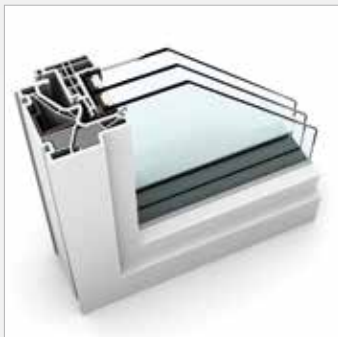

KF 500 KUNSTSTOFF- & KUNSTSTOFF/ALUMINIUM-FENSTER

EIGENSCHAFTEN

	Wärmedämmung	bis $U_w = 0,61 \text{ W/(m}^2\text{K)}$
	Schallschutz	bis 46 dB
	Sicherheit	RC2
	Verriegelung	voll integriert
	Bautiefe	90/93 mm

I-tec Verriegelung

I-tec Verglasung

I-tec Lüftung

KF 500

So viel technisches Know-How in einem Fenster bietet nur KF 500. Neben der I-tec Verglasung, der Rundum-Verklebung der Glasscheibe mit dem Fensterrahmen, ist KF 500 standardmäßig mit der konkurrenzlosen I-tec Verriegelung ausgestattet. Integrierte Klappen drücken beim Verriegeln an allen Seiten in das Rahmeninnere und machen ein Aushebeln der Fenster quasi unmöglich. Auf Wunsch kann KF 500 auch noch mit der I-tec Lüftung, einem im Rahmen integrierten Lüftungssystem ausgestattet werden. Jeder Raum kann damit bedarfsgerecht gelüftet werden.

Schnitte

Senkrecht

Waagrecht

Stulp

Werte

Glasaufbau	GC	AH	Beschichtung	Ug	g	Uf	Psi	Uw	Zeugnis Wärme	Rw	C	Ctr	Zeugnis Schall
4b/18Ar/4/18Ar/b4	3N2	Iso	light	0,5	54%	0,93	0,032	0,69	JA	35	-2	-6	JA
			SolarXPlus	0,5	60%	0,93	0,032	0,69	JA	35	-2	-6	JA
		Alu	light	0,5	54%	0,93	0,071	0,79	JA	35	-2	-6	JA
			SolarXPlus	0,5	60%	0,93	0,071	0,79	JA	35	-2	-6	JA
6b/18Ar/4/16Ar/b4	33U	Iso	light	0,5	54%	0,93	0,032	0,69	JA	39	-2	-7	JA
			SolarXPlus	0,5	59%	0,93	0,032	0,69	JA	39	-2	-7	JA
		Alu	light	0,5	54%	0,93	0,071	0,79	JA	39	-2	-7	JA
			SolarXPlus	0,5	59%	0,93	0,071	0,79	JA	39	-2	-7	JA
4b/16Ar/4/15Ar/ b44.2(VSG-S)	34N	Iso	light	0,6	54%	0,93	0,032	0,76	JA	42	-2	-7	JA
			SolarXPlus	0,6	60%	0,93	0,032	0,76	JA	42	-2	-7	JA
		Alu	light	0,6	54%	0,93	0,071	0,87	JA	42	-2	-7	JA
			SolarXPlus	0,6	60%	0,93	0,071	0,87	JA	42	-2	-7	JA
44b.2(VSG-S)/15Ar/ 4/12Ar/b44.2(VSG-S)	3FH	Iso	light	0,7	50%	0,93	0,032	0,84	JA	46*	-2	-6	nein
			SolarXPlus	0,7	55%	0,93	0,032	0,84	JA	46*	-2	-6	nein
		Alu	light	0,7	50%	0,93	0,071	0,94	JA	46*	-2	-6	nein
			SolarXPlus	0,7	55%	0,93	0,071	0,94	JA	46*	-2	-6	nein