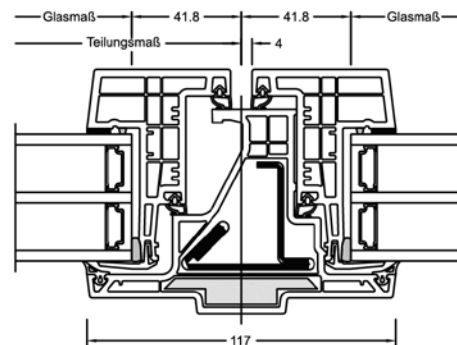

Schnitte

Senkrecht

Waagrecht

Stulp

Werte

Glasaufbau	GC	AH	Beschichtung	Ug	g	Uf	Psi	Uw	Zeugnis Wärme	Rw	C	Ctr	Zeugnis Schall
4b/18Ar/4/18Ar/b4	3N2	Iso	light	0,5	54%	0,93	0,032	0,69	JA	35	-2	-6	JA
			SolarXPlus	0,5	60%	0,93	0,032	0,69	JA	35	-2	-6	JA
		Alu	light	0,5	54%	0,93	0,071	0,79	JA	35	-2	-6	JA
			SolarXPlus	0,5	60%	0,93	0,071	0,79	JA	35	-2	-6	JA
6b/18Ar/4/16Ar/b4	33U	Iso	light	0,5	54%	0,93	0,032	0,69	JA	39	-2	-7	JA
			SolarXPlus	0,5	59%	0,93	0,032	0,69	JA	39	-2	-7	JA
		Alu	light	0,5	54%	0,93	0,071	0,79	JA	39	-2	-7	JA
			SolarXPlus	0,5	59%	0,93	0,071	0,79	JA	39	-2	-7	JA
4b/16Ar/4/15Ar/ b44.2(VSG-S)	34N	Iso	light	0,6	54%	0,93	0,032	0,76	JA	42	-2	-7	JA
			SolarXPlus	0,6	60%	0,93	0,032	0,76	JA	42	-2	-7	JA
		Alu	light	0,6	54%	0,93	0,071	0,87	JA	42	-2	-7	JA
			SolarXPlus	0,6	60%	0,93	0,071	0,87	JA	42	-2	-7	JA
44b.2(VSG-S)/15Ar/ 4/12Ar/b44.2(VSG-S)	3FH	Iso	light	0,7	50%	0,93	0,032	0,84	JA	46*	-2	-6	nein
			SolarXPlus	0,7	55%	0,93	0,032	0,84	JA	46*	-2	-6	nein
		Alu	light	0,7	50%	0,93	0,071	0,94	JA	46*	-2	-6	nein
			SolarXPlus	0,7	55%	0,93	0,071	0,94	JA	46*	-2	-6	nein