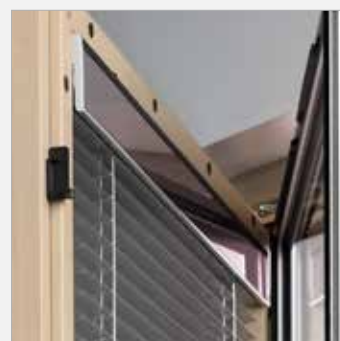

HV 350 HOLZ/ALUMINIUM-VERBUNDFENSTER

EIGENSCHAFTEN

	Wärmedämmung	bis $U_w = 0,60 \text{ W/(m}^2\text{K)}$
	Schallschutz	bis 47 dB
	Sicherheit	RC2
	Verriegelung	verdeckt liegend
	Bautiefe	85 mm

I-tec Verglasung

I-tec Beschattung

HV 350

Jalousie, Faltsore oder die blickdichte Duette® sind durch den integrierten Einbau zwischen den Glasscheiben vor Verschmutzung geschützt. Mit perfektem Sonnen-, Sicht-, Wärme- und Schallschutz genießen Sie 4fach-Schutz in nur einem Fenster. Der flächenbündige Übergang von Rahmen und Flügel sorgt außerdem für eine schöne Optik. Mittels I-tec Beschattung, einem energieautarken Photovoltaikmodul, lässt sich der Sonnenschutz vollkommen ohne externe Stromquelle steuern – natürlich auch völlig automatisch durch Tag/Nacht-Erkennung oder selbstständigem Hitzeschutz.