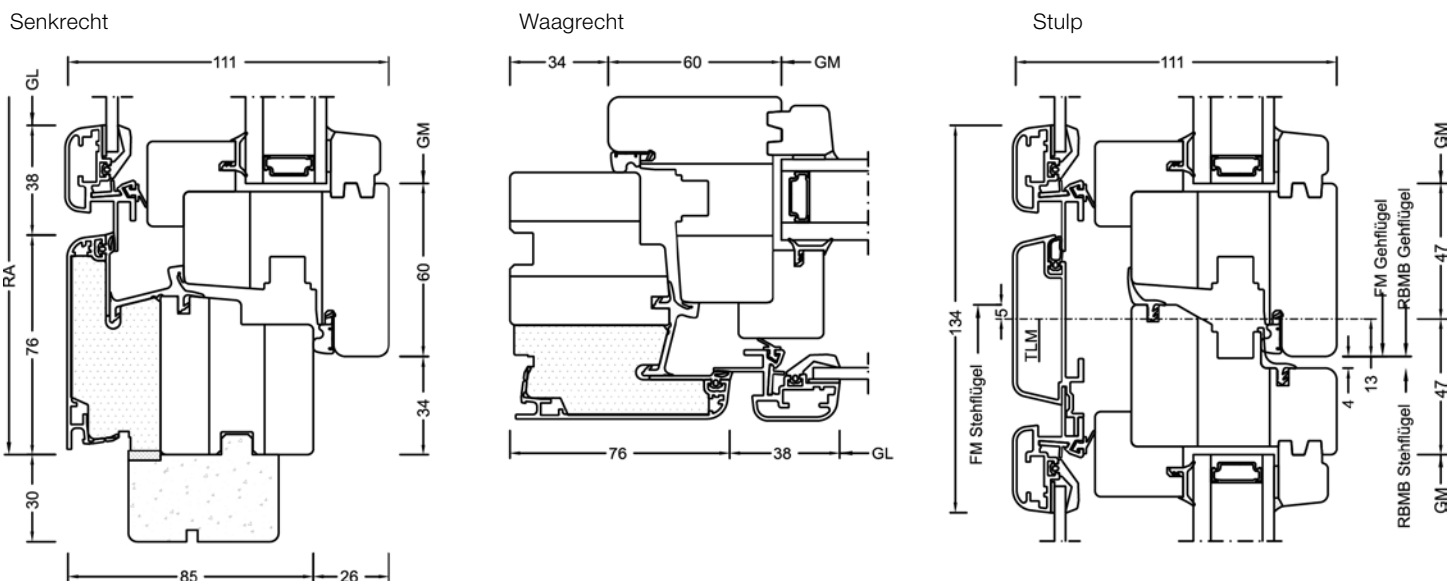

HV 350 HOLZ/ALUMINIUM-VERBUNDFENSTER

EIGENSCHAFTEN

	Wärmedämmung	bis $U_w = 0,60 \text{ W/(m}^2\text{K)}$
	Schallschutz	bis 47 dB
	Sicherheit	RC2
	Verriegelung	verdeckt liegend
	Bautiefe	85 mm

I-tec Verglasung

Schnitte

Werte

Glasaufbau	GC	AH	Beschichtung	Ug Isoliergla	Uf	Psi	Uw	Zeugnis Wärme	Rw	C	Ctr	Zeugnis Schall
4 // 6/18Ar/b4	100/2KU	Iso	light	1,1	0,88	0,025	0,96**	JA	42	-2	-8	JA
		Alu		1,1	0,88	0,043	1,0**					
6 // 6/18Ar/b4	151/2KU	Iso	light	1,1	0,87	0,023	0,95	JA	44	-2	-8	JA
		Alu		1,1	0,87	0,040	0,99					
4 // 4bESG/10Ar/ 4/10Ar/b4	100/37M	Iso	light	0,8	0,87	0,024	0,81*	NEIN	41*	-	-	NEIN
		Alu		0,8	0,87	0,040	0,85*					
6 // 4bESG/10Ar/ 4/10Ar/b4	151/37M	Iso	light	0,8	0,86	0,023	0,81	JA	44	-1	-5	JA
		Alu		0,8	0,86	0,039	0,85					
4 // 4bESG/8Kr/4/ 8Kr/b4	100/3TV	Iso	light	0,7	0,87	0,030	0,75*	NEIN	41*	-	-	NEIN
		Alu		0,7	0,87	0,048	0,79*					
6 // 4bESG/8Kr/ 4/8Kr/b4	151/3TV	Iso	light	0,7	0,87	0,028	0,75	JA	44	-2	-5	JA
		Alu		0,7	0,87	0,041	0,79					
6 // 3bESG/10Kr/ 2TVG/10Kr/b3ESG	151/37F	Iso	light	0,6	0,87	0,025	0,68	JA	44	-2	-6	JA
		Alu		0,6	0,87	0,040	0,72					
6 // 3bESG/12Ar/ 2TVG/12Ar/b3ESG	151/37G	Iso	light	0,7	0,86	0,021	0,73	JA	44	-2	-7	JA
		Alu		0,7	0,86	0,038	0,78					