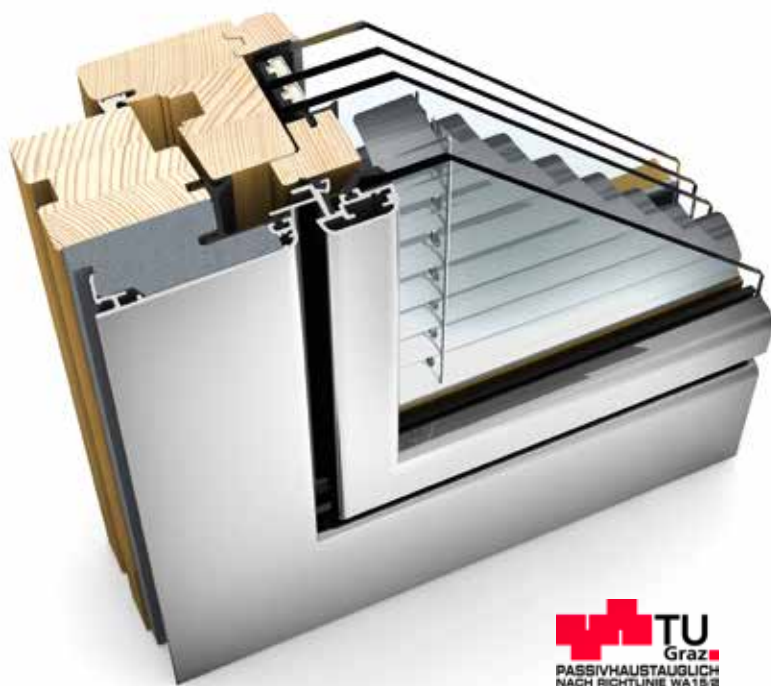

HV 350 HOLZ/ALUMINIUM-VERBUNDFENSTER

EIGENSCHAFTEN

	Wärmedämmung	bis $U_w = 0,60 \text{ W/(m}^2\text{K)}$
	Schallschutz	bis 47 dB
	Sicherheit	RC2
	Verriegelung	verdeckt liegend
	Bautiefe	85 mm

I-tec Verglasung

I-tec Beschattung

HV 350

Jalousie, Faltsore oder die blickdichte Duette® sind durch den integrierten Einbau zwischen den Glasscheiben vor Verschmutzung geschützt. Mit perfektem Sonnen-, Sicht-, Wärme- und Schallschutz genießen Sie 4fach-Schutz in nur einem Fenster. Der flächenbündige Übergang von Rahmen und Flügel sorgt außerdem für eine schöne Optik. Mittels I-tec Beschattung, einem energieautarken Photovoltaikmodul, lässt sich der Sonnenschutz vollkommen ohne externe Stromquelle steuern – natürlich auch völlig automatisch durch Tag/Nacht-Erkennung oder selbstständigem Hitzeschutz.

Schnitte

Werte

Glasaufbau	GC	AH	Beschichtung	Ug Isoliergla	Uf	Psi	Uw	Zeugnis Wärme	Rw	C	Ctr	Zeugnis Schall
4 // 6/18Ar/b4	100/2KU	Iso	light	1,1	0,88	0,025	0,96**	JA	42	-2	-8	JA
		Alu		1,1	0,88	0,043	1,0**					
6 // 6/18Ar/b4	151/2KU	Iso	light	1,1	0,87	0,023	0,95	JA	44	-2	-8	JA
		Alu		1,1	0,87	0,040	0,99					
4 // 4bESG/10Ar/ 4/10Ar/b4	100/37M	Iso	light	0,8	0,87	0,024	0,81*	NEIN	41*	-	-	NEIN
		Alu		0,8	0,87	0,040	0,85*					
6 // 4bESG/10Ar/ 4/10Ar/b4	151/37M	Iso	light	0,8	0,86	0,023	0,81	JA	44	-1	-5	JA
		Alu		0,8	0,86	0,039	0,85					
4 // 4bESG/8Kr/4/ 8Kr/b4	100/3TV	Iso	light	0,7	0,87	0,030	0,75*	NEIN	41*	-	-	NEIN
		Alu		0,7	0,87	0,048	0,79*					
6 // 4bESG/8Kr/ 4/8Kr/b4	151/3TV	Iso	light	0,7	0,87	0,028	0,75	JA	44	-2	-5	JA
		Alu		0,7	0,87	0,041	0,79					
6 // 3bESG/10Kr/ 2TVG/10Kr/b3ESG	151/37F	Iso	light	0,6	0,87	0,025	0,68	JA	44	-2	-6	JA
		Alu		0,6	0,87	0,040	0,72					
6 // 3bESG/12Ar/ 2TVG/12Ar/b3ESG	151/37G	Iso	light	0,7	0,86	0,021	0,73	JA	44	-2	-7	JA
		Alu		0,7	0,86	0,038	0,78					