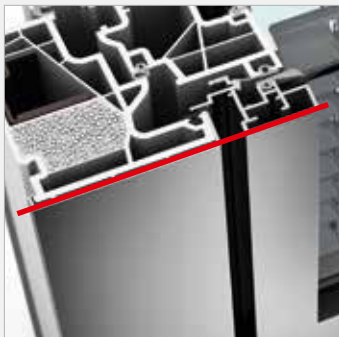

KV 440 KUNSTSTOFF/ALUMINIUM-VERBUNDFENSTER

EIGENSCHAFTEN

	Wärmedämmung	bis $U_w = 0,64 \text{ W/(m}^2\text{K)}$
	Schallschutz	bis 45 dB
	Sicherheit	RC1N, RC2
	Verriegelung	verdeckt liegend
	Bautiefe	93 mm

I-tec Verglasung

I-tec Beschattung

I-tec Lüftung

I-tec Insulation

KV 440

Mehr Licht trotz Sonnenschutz? Kein Widerspruch beim KV 440. Bei diesem flächenbündigen Fenster ist der Sonnen- und Sichtschutz bereits zwischen den Scheiben eingebaut und bietet mit besten Wärme- und Schalldämmwerten einen 4fach-Schutz in nur einem Fenster. Neben Jalousie oder Faltstore bietet die blickdichte Duette® absoluten Sichtschutz. Mittels Photovoltaikmodul lässt sich die I-tec Beschattung außerdem ohne externe Stromquelle steuern. Mit der I-tec Smart Window App ist eine Bedienung bequem vom Tablet oder Smartphone aus möglich.