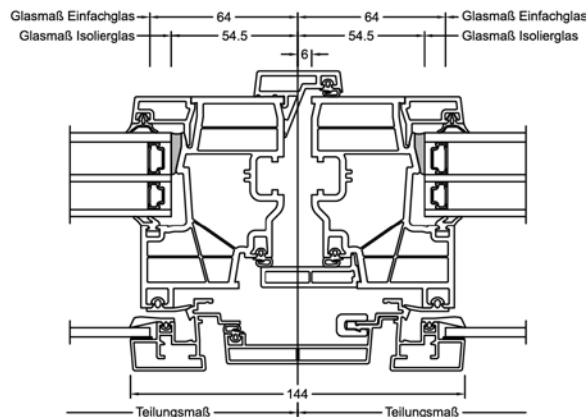

Schnitte

Senkrecht

Waagrecht

Stulp

Werte

Glasaufbau	GC	AH	Beschichtung	U _g Isoliergla	U _f	Psi	U _w	Zeugnis Wärme	R _w	U	C _{tr}	Zeugnis Schall
4 // 6/18Ar/b4	2KU	Iso	light	1,1	0,95	0,024	0,98	JA	40	-2	-7	JA
		Alu	light	1,1	0,95	0,041	1,0	JA	40	-2	-7	JA
6 // 6/18Ar/b4	2KU	Iso	light	1,1	0,95	0,024	0,98	JA	42	-3	-9	JA
		Alu	light	1,1	0,95	0,041	1,0	JA	42	-3	-9	JA
4 // 3bESG/12Ar/ 3/14Ar/b4	3AD	Iso	light/SolarXPlus	0,7	1,0	0,018	0,77	JA	41	-3	-9	JA
		Alu	light/SolarXPlus	0,7	1,0	0,037	0,82	JA	41	-3	-9	JA
6 // 3bESG/12Ar/3/ 14Ar/b4	3AD	Iso	light/SolarXPlus	0,7	1,0	0,018	0,77	JA	43	-2	-8	JA
		Alu	light/SolarXPlus	0,7	1,0	0,037	0,82	JA	43	-2	-8	JA
4 // 3bESG/12Kr/3/ 14Kr/b4	3AE	Iso	light/SolarXPlus	0,5	1,0	0,018	0,70	JA	41	-3	-9	JA
		Alu	light/SolarXPlus	0,5	1,0	0,037	0,75	JA	41	-3	-9	JA
6 // 3bESG/12Kr/ 3/14Kr/b4	3AE	Iso	light/SolarXPlus	0,5	1,0	0,018	0,70	JA	43	-2	-8	JA
		Alu	light/SolarXPlus	0,5	1,0	0,037	0,75	JA	43	-2	-8	JA