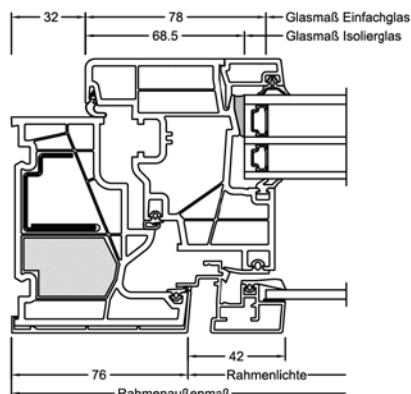

I-tec Verglasung

I-tec Beschattung

I-tec Lüftung

I-tec Insulation

KV 440

Mehr Licht trotz Sonnenschutz? Kein Widerspruch beim KV 440. Bei diesem flächenbündigen Fenster ist der Sonnen- und Sichtschutz bereits zwischen den Scheiben eingebaut und bietet mit besten Wärme- und Schalldämmwerten einen 4fach-Schutz in nur einem Fenster. Neben Jalousie oder Faltstore bietet die blickdichte Duette® absoluten Sichtschutz. Mittels Photovoltaikmodul lässt sich die I-tec Beschattung außerdem ohne externe Stromquelle steuern. Mit der I-tec Smart Window App ist eine Bedienung bequem vom Tablet oder Smartphone aus möglich.

Schnitte

Senkrecht

Waagrecht

Stulp

Werte

Glasaufbau	GC	AH	Beschichtung	U _g Isoliergla	U _f	Psi	U _w	Zeugnis Wärme	R _w	U	C _{tr}	Zeugnis Schall
4 // 6/18Ar/b4	2KU	Iso	light	1,1	0,95	0,024	0,98	JA	40	-2	-7	JA
		Alu	light	1,1	0,95	0,041	1,0	JA	40	-2	-7	JA
6 // 6/18Ar/b4	2KU	Iso	light	1,1	0,95	0,024	0,98	JA	42	-3	-9	JA
		Alu	light	1,1	0,95	0,041	1,0	JA	42	-3	-9	JA
4 // 3bESG/12Ar/ 3/14Ar/b4	3AD	Iso	light/SolarXPlus	0,7	1,0	0,018	0,77	JA	41	-3	-9	JA
		Alu	light/SolarXPlus	0,7	1,0	0,037	0,82	JA	41	-3	-9	JA
6 // 3bESG/12Ar/3/ 14Ar/b4	3AD	Iso	light/SolarXPlus	0,7	1,0	0,018	0,77	JA	43	-2	-8	JA
		Alu	light/SolarXPlus	0,7	1,0	0,037	0,82	JA	43	-2	-8	JA
4 // 3bESG/12Kr/3/ 14Kr/b4	3AE	Iso	light/SolarXPlus	0,5	1,0	0,018	0,70	JA	41	-3	-9	JA
		Alu	light/SolarXPlus	0,5	1,0	0,037	0,75	JA	41	-3	-9	JA
6 // 3bESG/12Kr/ 3/14Kr/b4	3AE	Iso	light/SolarXPlus	0,5	1,0	0,018	0,70	JA	43	-2	-8	JA
		Alu	light/SolarXPlus	0,5	1,0	0,037	0,75	JA	43	-2	-8	JA