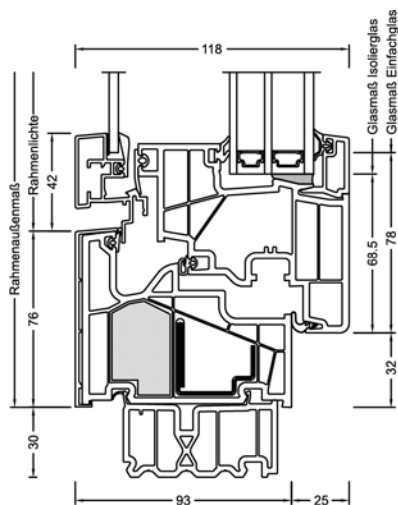

KV 440 KUNSTSTOFF/ALUMINIUM-VERBUNDFENSTER

EIGENSCHAFTEN

	Wärmedämmung	bis $U_w = 0,64 \text{ W/(m}^2\text{K)}$
	Schallschutz	bis 45 dB
	Sicherheit	RC1N, RC2
	Verriegelung	verdeckt liegend
	Bautiefe	93 mm

I-tec Verglasung

I-tec Beschattung

I-tec Lüftung

I-tec Insulation

KV 440

Mehr Licht trotz Sonnenschutz? Kein Widerspruch beim KV 440. Bei diesem flächenbündigen Fenster ist der Sonnen- und Sichtschutz bereits zwischen den Scheiben eingebaut und bietet mit besten Wärme- und Schalldämmwerten einen 4fach-Schutz in nur einem Fenster. Neben Jalousie oder Faltstore bietet die blickdichte Duette® absoluten Sichtschutz. Mittels Photovoltaikmodul lässt sich die I-tec Beschattung außerdem ohne externe Stromquelle steuern. Mit der I-tec Smart Window App ist eine Bedienung bequem vom Tablet oder Smartphone aus möglich.

Schnitte

Senkrecht

Waagrecht

Stulp

Werte

Glasaufbau	GC	AH	Beschichtung	U _g Isoliergla	U _f	Psi	U _w	Zeugnis Wärme	R _w	U	C _{tr}	Zeugnis Schall
4 // 6/18Ar/b4	2KU	Iso	light	1,1	0,95	0,024	0,98	JA	40	-2	-7	JA
		Alu	light	1,1	0,95	0,041	1,0	JA	40	-2	-7	JA
6 // 6/18Ar/b4	2KU	Iso	light	1,1	0,95	0,024	0,98	JA	42	-3	-9	JA
		Alu	light	1,1	0,95	0,041	1,0	JA	42	-3	-9	JA
4 // 3bESG/12Ar/ 3/14Ar/b4	3AD	Iso	light/SolarXPlus	0,7	1,0	0,018	0,77	JA	41	-3	-9	JA
		Alu	light/SolarXPlus	0,7	1,0	0,037	0,82	JA	41	-3	-9	JA
6 // 3bESG/12Ar/3/ 14Ar/b4	3AD	Iso	light/SolarXPlus	0,7	1,0	0,018	0,77	JA	43	-2	-8	JA
		Alu	light/SolarXPlus	0,7	1,0	0,037	0,82	JA	43	-2	-8	JA
4 // 3bESG/12Kr/3/ 14Kr/b4	3AE	Iso	light/SolarXPlus	0,5	1,0	0,018	0,70	JA	41	-3	-9	JA
		Alu	light/SolarXPlus	0,5	1,0	0,037	0,75	JA	41	-3	-9	JA
6 // 3bESG/12Kr/ 3/14Kr/b4	3AE	Iso	light/SolarXPlus	0,5	1,0	0,018	0,70	JA	43	-2	-8	JA
		Alu	light/SolarXPlus	0,5	1,0	0,037	0,75	JA	43	-2	-8	JA