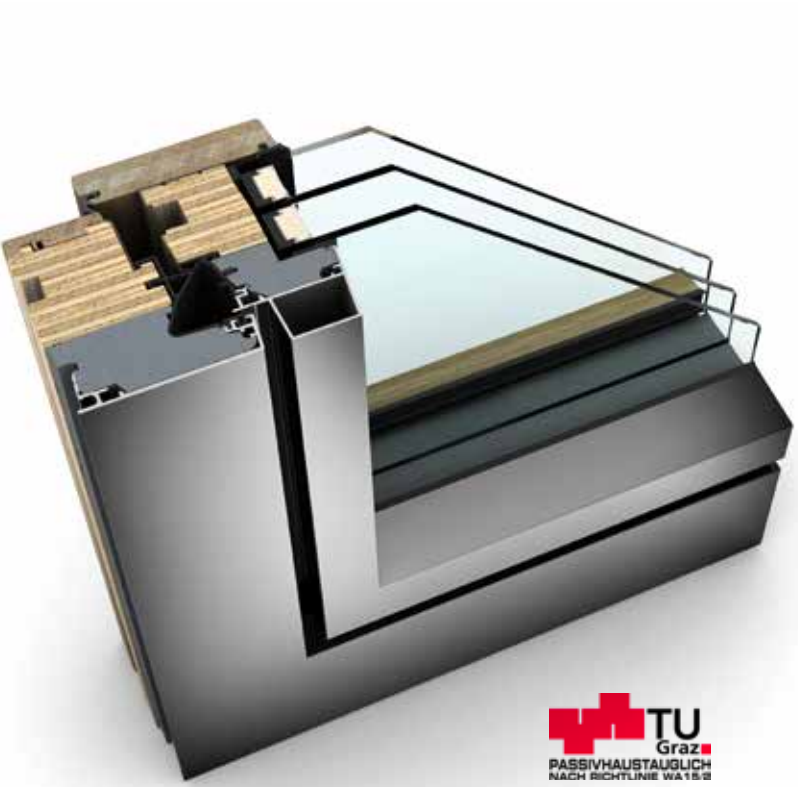

HF 410 HOLZ/ALUMINIUM-FENSTER

EIGENSCHAFTEN

	Wärmedämmung	bis $U_w = 0,64 \text{ W/(m}^2\text{K)}$
	Schallschutz	bis 45 dB
	Sicherheit	RC1N, RC2
	Verriegelung	verdeckt liegend
	Bautiefe	85 mm

I-tec Verglasung
I-tec Core

Jetzt HF 410
interaktiv erleben

HF 410

Einheitliche Materialien und Farben der Innenausstattung unterstreichen Ihren minimalistischen Wohnstil und rücken außergewöhnliche Einzelstücke in den Vordergrund. HF 410 passt sich Ihrer Inneneinrichtung perfekt an. Unterschiedliche Farben und Holzarten bieten Ihnen bei Ihrer individuellen Farbgestaltung der Innenräume unzählige Möglichkeiten. Eiche grau als Innenfarbe entspricht dem modernen Wohnstil mit klaren Formen, schichten Materialien und dezenten Farben. Nach Maß produziert, lassen sich öffnere und fixverglaste Fenster zu großen Flächen verbinden.

Schnitte

Werte

Glasaufbau	GC	AH	Beschichtung	Ug	g	Uf	Psi	Uw	Zeugnis Wärme	Rw	C	Ctr	Zeugnis Schall
4b/18Ar/4/18Ar/b4	3N2	Iso	light	0,5	54%	0,86	0,033	0,70	JA	35	-2	-6	JA
			SolarXPlus	0,5	60%	0,86	0,033	0,70*	NEIN				
		Alu	light	0,5	54%	0,86	0,079	0,80	JA				
			SolarXPlus	0,5	60%	0,86	0,079	0,80*	NEIN				
6b/18Ar/4/16Ar/b4	33U	Iso	light	0,6	54%	0,86	0,033	0,78*	JA	39	-2	-6	JA
			SolarXPlus	0,7	59%	0,86	0,033	0,78*	NEIN				
		Alu	light	0,6	54%	0,86	0,079	0,89*	JA				
			SolarXPlus	0,7	59%	0,86	0,079	0,89*	NEIN				
44b.2(VSG-S)/15Ar/4/12Ar/b44.2(VSG-S)	3FH	Iso	light	0,7	50%	0,86	0,033	0,88*	JA	45	-2	-6	JA
			SolarXPlus	0,7	55%	0,87	0,033	0,88*	NEIN				
		Alu	light	0,7	50%	0,86	0,079	0,99*	JA				
			SolarXPlus	0,7	55%	0,87	0,079	0,99*	NEIN				
4b/16Ar/4/15Ar/b44.2(VSG-S)	34N	Iso	light	0,6	54%	0,86	0,033	0,78*	JA	42	-3	-7	JA
			SolarXPlus	0,6	60%	0,86	0,033	0,78*	NEIN				
		Alu	light	0,6	54%	0,86	0,079	0,89*	JA				
			SolarXPlus	0,6	60%	0,86	0,079	0,89*	NEIN				