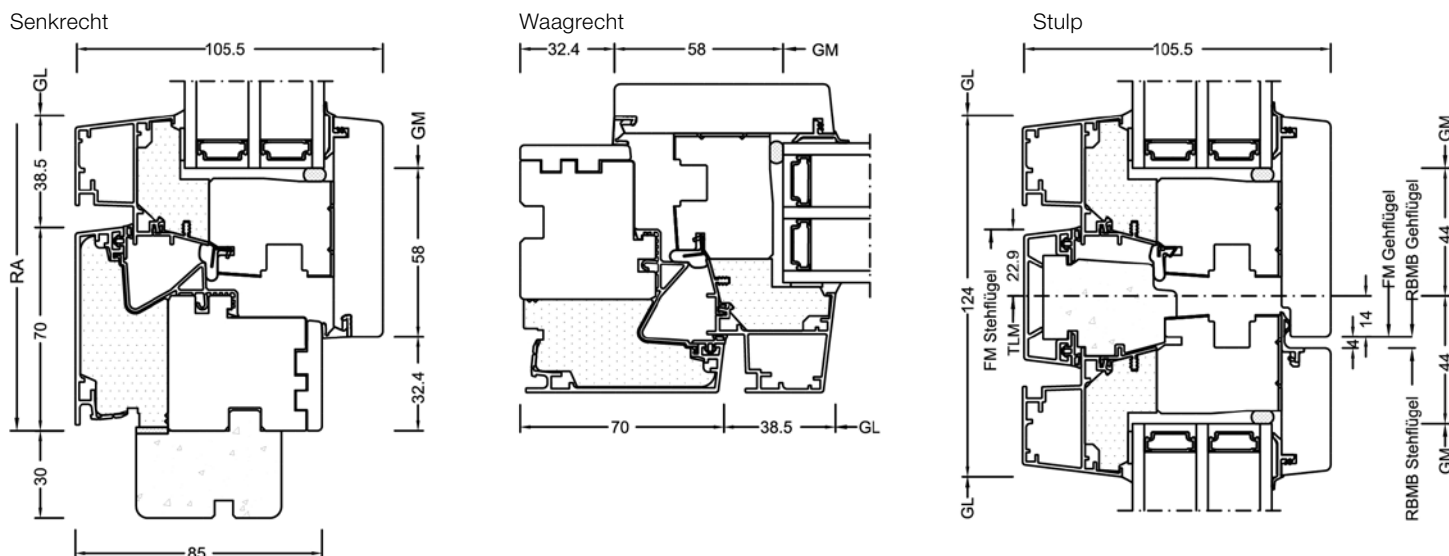

Schnitte

Werte

Glasaufbau	GC	AH	Beschichtung	Ug	g	Uf	Psi	Uw	Zeugnis Wärme	Rw	C	Ctr	Zeugnis Schall
4b/18Ar/4/18Ar/b4	3N2	Iso	light	0,5	54%	0,86	0,033	0,70	JA	35	-2	-6	JA
			SolarXPlus	0,5	60%	0,86	0,033	0,70*	NEIN				
		Alu	light	0,5	54%	0,86	0,079	0,80	JA				
			SolarXPlus	0,5	60%	0,86	0,079	0,80*	NEIN				
6b/18Ar/4/16Ar/b4	33U	Iso	light	0,6	54%	0,86	0,033	0,78*	JA	39	-2	-6	JA
			SolarXPlus	0,7	59%	0,86	0,033	0,78*	NEIN				
		Alu	light	0,6	54%	0,86	0,079	0,89*	JA				
			SolarXPlus	0,7	59%	0,86	0,079	0,89*	NEIN				
44b.2(VSG-S)/15Ar/4/12Ar/b44.2(VSG-S)	3FH	Iso	light	0,7	50%	0,86	0,033	0,88*	JA	45	-2	-6	JA
			SolarXPlus	0,7	55%	0,87	0,033	0,88*	NEIN				
		Alu	light	0,7	50%	0,86	0,079	0,99*	JA				
			SolarXPlus	0,7	55%	0,87	0,079	0,99*	NEIN				
4b/16Ar/4/15Ar/b44.2(VSG-S)	34N	Iso	light	0,6	54%	0,86	0,033	0,78*	JA	42	-3	-7	JA
			SolarXPlus	0,6	60%	0,86	0,033	0,78*	NEIN				
		Alu	light	0,6	54%	0,86	0,079	0,89*	JA				
			SolarXPlus	0,6	60%	0,86	0,079	0,89*	NEIN				

Prüfzeugnisse in home pure - Werte für home soft, ambiente und studio aber identisch

Internorm Fenster GmbH

A-4050 Traun
Ganglgutstraße 131
T +43 (7229) 770-0
F +43 (7229) 770-3045
office@internorm.com

Internorm-Fenster GmbH

D-93059 Regensburg
Nußbergerstraße 6b
T +49 (941) 464 04-0
F +49 (941) 464 04-22 40
regensburg@internorm.com