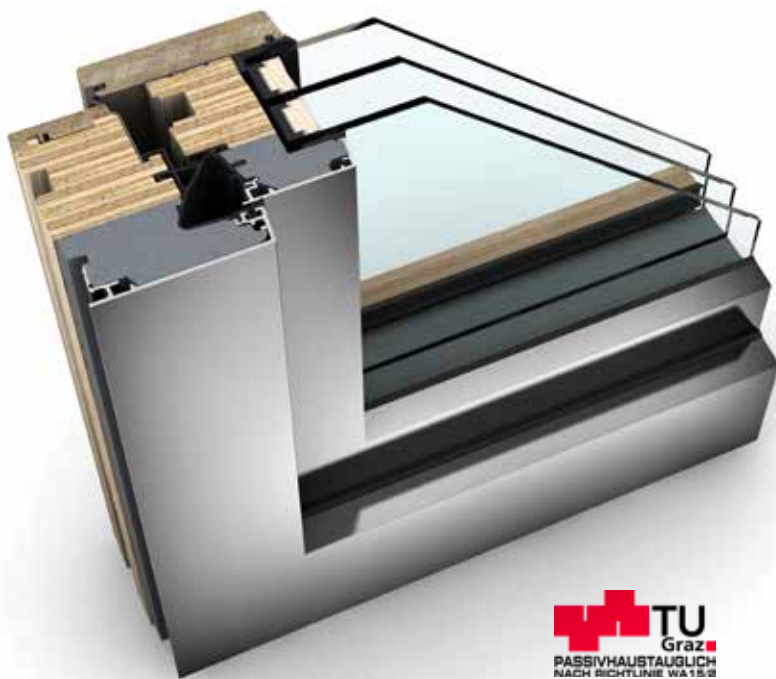

# HF 410 HOLZ/ALUMINIUM-FENSTER

## EIGENSCHAFTEN

	<b>Wärmedämmung</b>	bis $U_w = 0,64 \text{ W/(m}^2\text{K)}$
	<b>Schallschutz</b>	bis 45 dB
	<b>Sicherheit</b>	RC1N, RC2
	<b>Verriegelung</b>	verdeckt liegend
	<b>Bautiefe</b>	85 mm

**I-tec Verglasung**

**I-tec Core**

**TU**  
Graz  
PASSIVHAUSTAUGLICH  
NACH RICHTLINIE WÄRMES