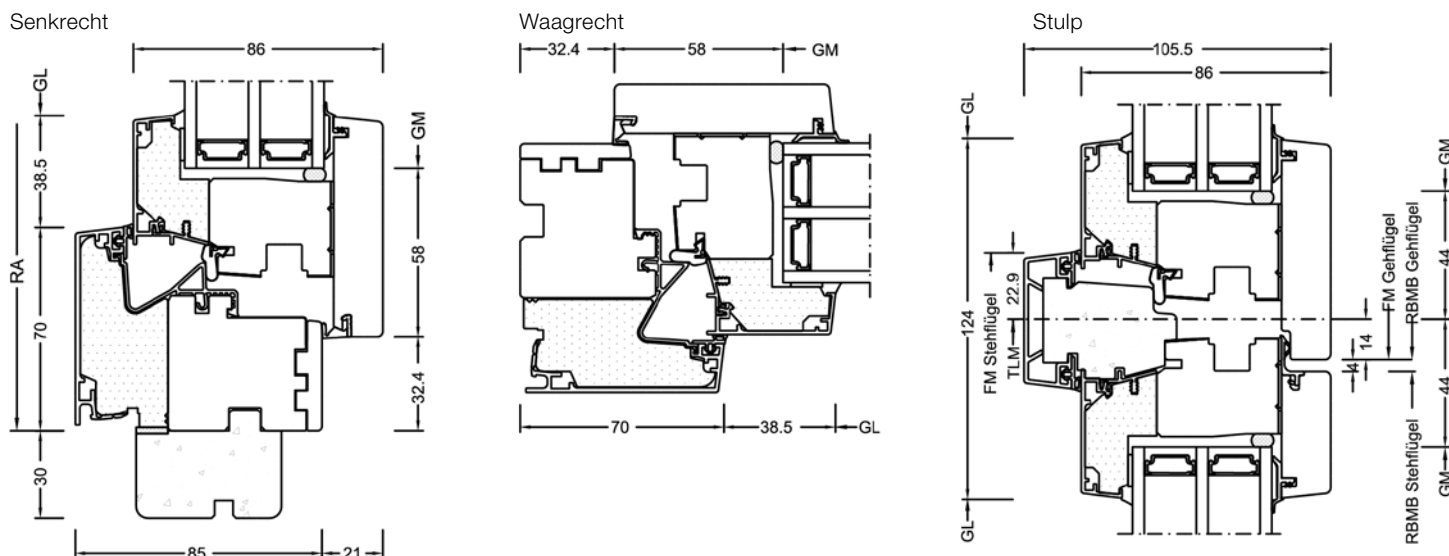

Schnitte

Werte

Glasaufbau	GC	AH	Beschichtung	Ug	g	Uf	Psi	Uw	Zeugnis Wärme	Rw	C	Ctr	Zeugnis Schall
4b/18Ar/4/18Ar/b4	3N2	Iso	light	0,5	54%	0,86	0,033	0,70	JA	35	-2	-6	JA
			SolarXPlus	0,5	60%	0,86	0,033	0,70*	NEIN				
		Alu	light	0,5	54%	0,86	0,079	0,80	JA				
			SolarXPlus	0,5	60%	0,86	0,079	0,80*	NEIN				
6b/18Ar/4/16Ar/b4	33U	Iso	light	0,6	54%	0,86	0,033	0,78*	JA	39	-2	-6	JA
			SolarXPlus	0,7	59%	0,86	0,033	0,78*	NEIN				
		Alu	light	0,6	54%	0,86	0,079	0,89*	JA				
			SolarXPlus	0,7	59%	0,86	0,079	0,89*	NEIN				
44b.2(VSG-S)/15Ar/4/12Ar/b44.2(VSG-S)	3FH	Iso	light	0,7	50%	0,86	0,033	0,88*	JA	45	-2	-6	JA
			SolarXPlus	0,7	55%	0,87	0,033	0,88*	NEIN				
		Alu	light	0,7	50%	0,86	0,079	0,99*	JA				
			SolarXPlus	0,7	55%	0,87	0,079	0,99*	NEIN				
4b/16Ar/4/15Ar/b44.2(VSG-S)	34N	Iso	light	0,6	54%	0,86	0,033	0,78*	JA	42	-3	-7	JA
			SolarXPlus	0,6	60%	0,86	0,033	0,78*	NEIN				
		Alu	light	0,6	54%	0,86	0,079	0,89*	JA				
			SolarXPlus	0,6	60%	0,86	0,079	0,89*	NEIN				